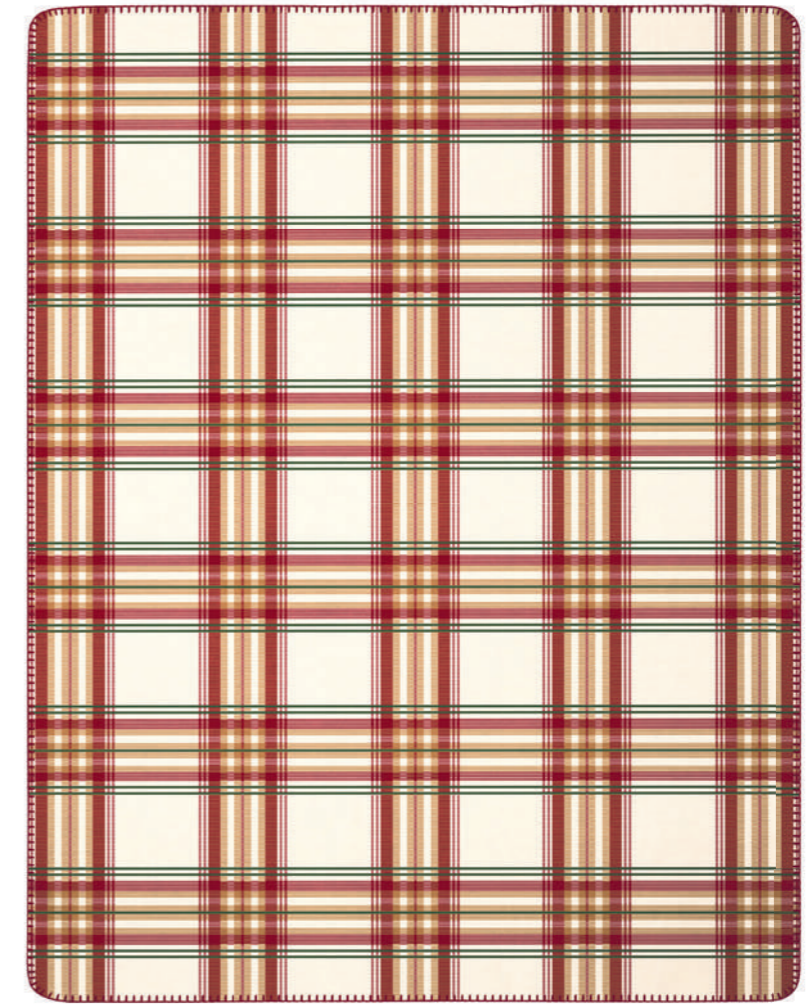

TARTAN

Wohndecken / Blankets / Plaids

804808 Tartan Delight

58% Baumwolle / 35% Polyacryl / 7% Polyester
58% cotton / 35% acrylic / 7% polyester
58% coton / 35% acrylique / 7% polyester
Mit geketteltem Zierstich
With blanket stitch // Avec point de cheval
150 x 200 cm